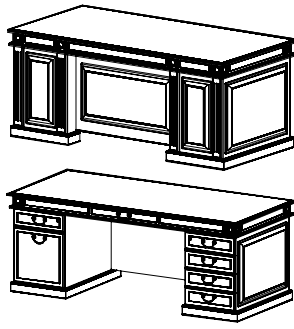

L 1 47794 грн.
L 2 44865 грн.
L 3 42100 грн.

L1-2200*900*h790
L2-2000*900*h790
L3-1800*900*h790

L 1 61280 грн.
L 2 58530 грн.
L 3 55625 грн.