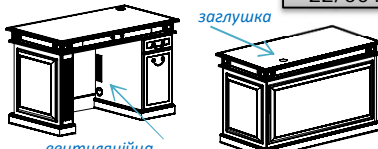

Приставний стіл

1200*650*h790

22/501