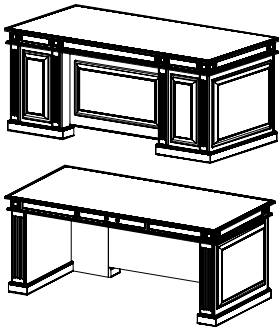

Столи (з шухлядою в стільниці)

22/101

(вказуючи артикул необхідно обов'язково вказувати L столу)

22/102