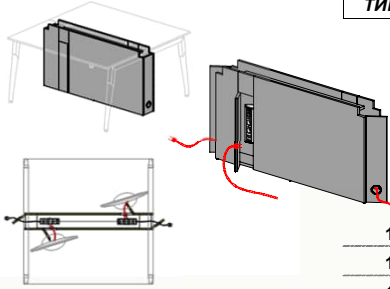

Короба під дроти

(подовжувачі не входять до комплектації)

ТИП 1. Двосторонній дзеркальний

35/801+L
L *180* h732

	Антрацит	Глиняний/ Оливковий
1200	7383 грн.	8330 грн.
1350	7722 грн.	8758 грн.
1600	8285 грн.	9471 грн.