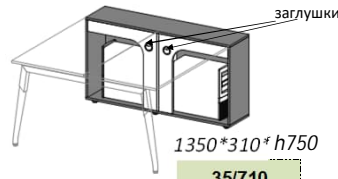

заглушки

1350*310* h750

35/710
Антрацит 5080 грн.
Глиняний/ Оливковий 5826 грн.

двостороння тумба: