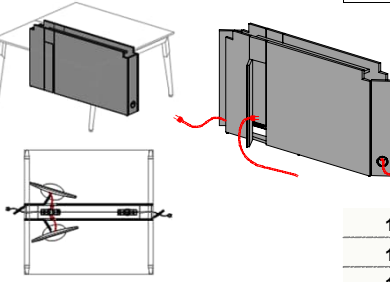

ТИП 1. Двосторонній симетричний

35/802+L
L *180* h732

	Антрацит	Глиняний/ Оливковий
1200	7512 грн.	8494 грн.
1350	7863 грн.	8938 грн.
1600	8450 грн.	9679 грн.

Можлива комплектація коробів Типу 2 піддонами зі штучною травою.
Ціну запитуйте в менеджера.