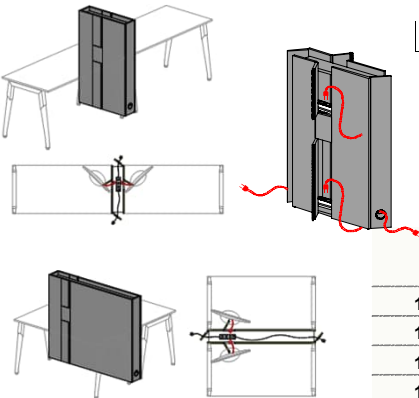

ТИП 2. Двосторонній симетричний

35/804+L
L *180* h1150

	Антрацит	Глиняний/ Оливковий
675	8204 грн.	9172 грн.
1200	10440 грн.	11945 грн.
1350	10969 грн.	12610 грн.
1450	11188 грн.	12922 грн.
1600	11836 грн.	13705 грн.