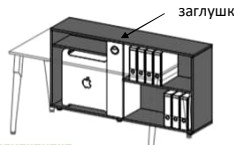

заглушка

35/712

L *310* h750	Глиняний/ Оливковий
1200	4099 грн.
1350	4418 грн.
1600	4949 грн.

Тумба-карго

обов'язково кріпити тумбу до інших меблевих елементів
(як окремою елемент меблів не використовувати)