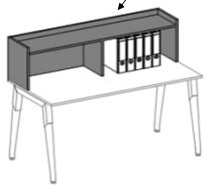

Надбудови настільні

Можлива комплектація надбудов коробами зі штучною травою.
Ціну короба з травою запитуйте в менеджера.

L*310* h400
L*310* h400

35/601