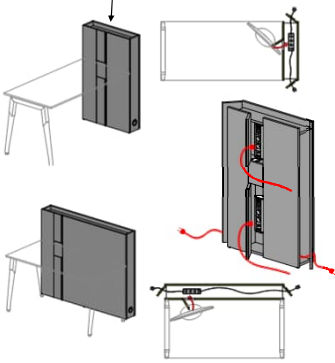

ТИП 2. Односторонній

35/803+L
L *180* h1150

	Антрацит	Глиняний/ Оливковий
675	7140 грн.	8062 грн.
1200	9231 грн.	10688 грн.
1350	9758 грн.	11353 грн.
1450	10146 грн.	11831 грн.
1600	10625 грн.	12445 грн.