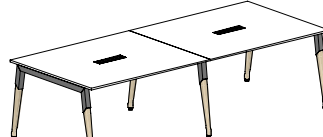

2700*1100*h750

36/603 25991 грн.