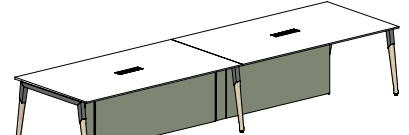

4000*1100*h750

36/608 65791 грн.

закліпка пластикова

d60mm -

150 грн.

замок в верхню шухляду / до розпашного фасаду -

200 грн.

закліпки металеві Merida:

80*80

550 грн.

160*80

750 грн.

Серійне кольоропоєднання: ДСП деревне "Готланд" в поєднанні з МДФ фарбованим "Оливка" / "Графіт" / "Глина" / "Марсала".

Журнальні столи мають: "опори з металу фарбованого в RAL 7024 матовий + ніжки з масиву ясеня, "каркаси суцільнозварні (не розбірні) з труби 20*20, RAL 7024 матовий, "вставки-короба з МДФ фарбованого з травою. Екрани під стільниці з кріпленням на металевих кронштейнах в двох варіантах: з ДСП 18мм "Готланд" або в МДФ 19мм фарбованому. Стелажі металеві суцільнозварні (не розбірні) з труби 20*20, RAL 7024 матовий, вставки-короба з МДФ фарбованого зі штучною травою. Заглишки, замки є додатковими опціями і у вартість стандартної комплектації не враховані!

Фірма-виробник лишає за собою право вносити конструктивні зміни щодо продукції, яку виготовляє.

Ціни вказані у гривнях з урахуванням ПДВ

Прайс дійсний з 4.05.26