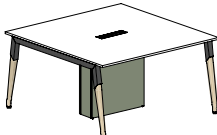

1350*1350*h750

36/605 25262 грн.