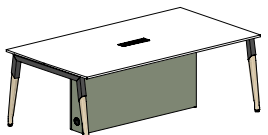

2000*1100*h750

36/606 32141 грн.