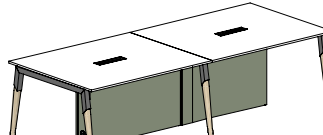

2700*1100*h750

36/607 49624 грн.