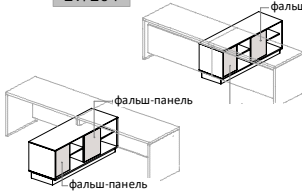

Тумби-помічники (двосторонні) –підходять для комплектації зі столами "Combi" арт. 29/106 і 29/107

–особливість цих тумб - "плаваюча" присадка дна-коробу для можливості регулювання нависань при формуванні композицій

29/204