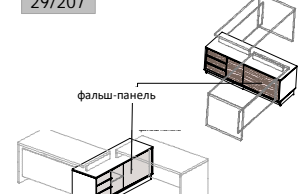

12630 грн.

29/207