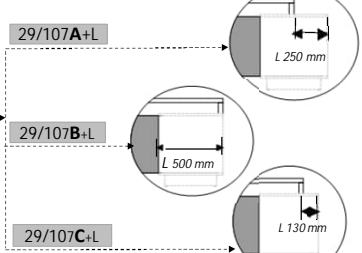

29/107+L

L 1000-L1600x700xh743/761

	18мм	36мм
L1000	2917 грн.	5097 грн.
L1200	3307 грн.	5675 грн.
L1400	3721 грн.	6265 грн.
L1600	4135 грн.	6849 грн.

–разом з арт. обов'язково вкажіть індекс комплектування з тумбою