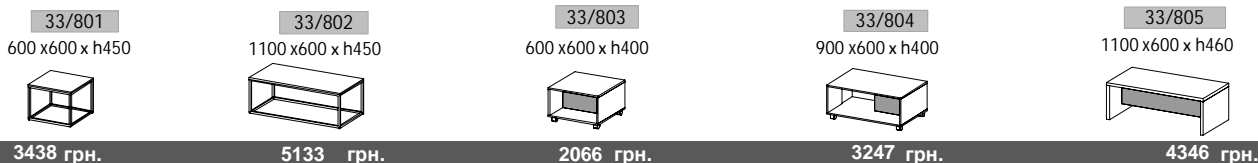

Журнальные столы

Модули конференц-столов