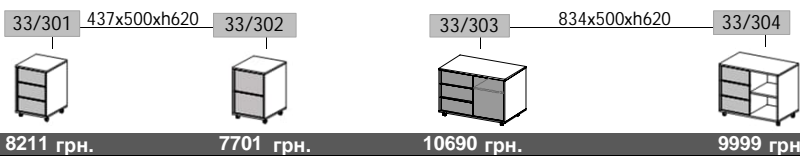

Тумбы мобильные