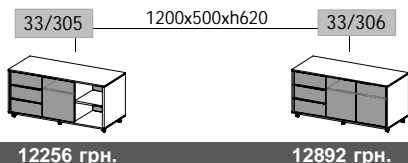

Тумбы мобильные