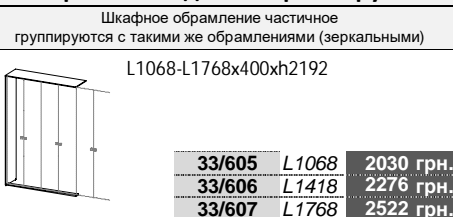

Обрамления для шкафных групп