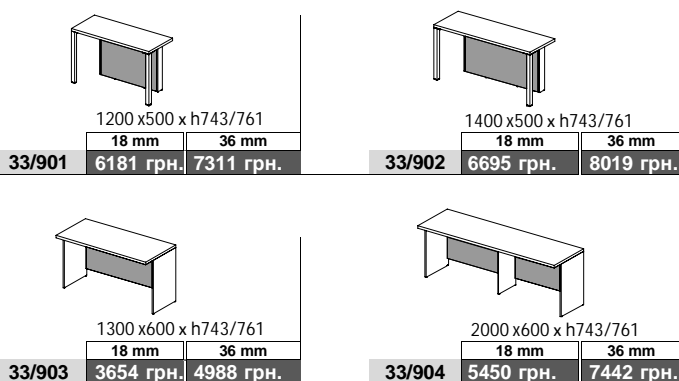

Тумбы мобильные

Опции для тумб и шкафов:
+ 200 грн/шт - замок в верхний ящик или в распашную дверь.

Обрамления для шкафных групп

Шкафы высокие

Журнальные столы

Модули конференц-столов

Примеры компоновки модулей конференц-столов

Готовые конференц-столы