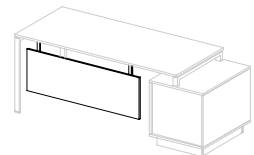

Экраны для каркасных столов

L1600-2000 x800 x 761

		36 mm
33/401	L1600	7624 грн.
33/402	L1800	8300 грн.
33/403	L2000	8973 грн.

L800x600 x 761
L1300x700 x 761

		36 mm
33/410	L800	3766 грн.
33/411	L1300	5313 грн.

L850-1650 x h500

33/110	L850	1669 грн.
33/111	L1000	1775 грн.
33/112	L1150	1880 грн.
33/113	L1250	1948 грн.
33/114	L1450	2089 грн.
33/115	L1650	2229 грн.

Заглушки для столов (врезка при изготовлении):

- + 150 грн/шт. - пластиковая заглушка D=60мм (цвет в ассортименте);
- + 550 грн/шт. - заглушка Merida 80*80 мм (цвета: алюминий, черный);
- + 750 грн/шт. - заглушка Merida 80*160 мм (цвета: алюминий, черный).