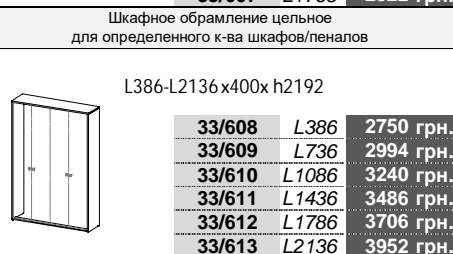

Обрамления для шкафных групп