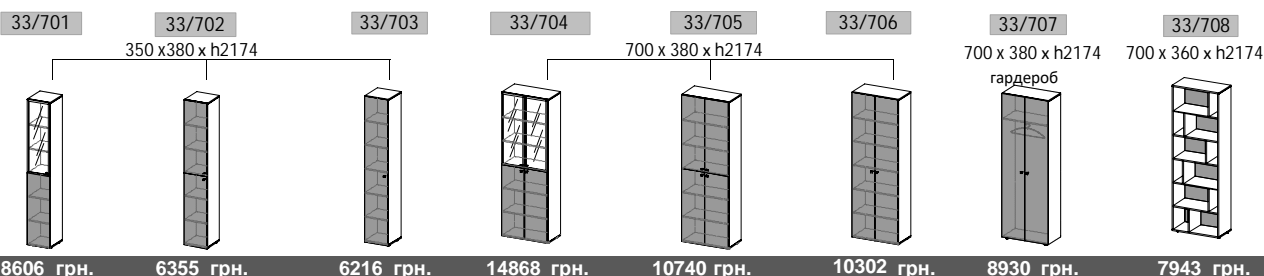

Шкафы высокие