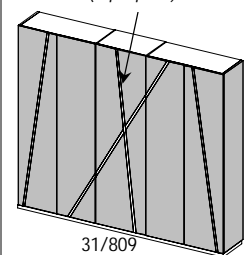

Полки декоративные

900x220xh800

31/901
16224 грн.

1350x220xh800

31/902
23813 грн.

1800x220xh800

31/903
31997 грн.

900x220xh1427

31/904
23303 грн.

1350x220xh1427

31/905
34705 грн.

900x220xh2160

31/906
39128 грн.

1200x220xh2160

31/907
51180 грн.

2385x400xh2210
(гардероб*)