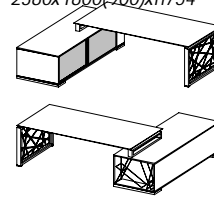

Конференц столы

2100x1100xh754

31/210 49462 грн.

2800x1100xh754

31/211 67280 грн.

3500x1100xh754

31/212 79830 грн.

Примеры комплектации столов с тумбами

1980x900xh754

2230x900xh754

2180x1800(x900)xh754

2180x1800(900)xh754

2380x1800(900)xh754

Столешница "шпон"	31/104 + 31/301 85347 грн.	31/104 + 31/302 102157 грн.	31/105 + 31/303 120660 грн.	31/105 + 31/304 119229 грн.	31/106 + 31/305 131061 грн.
Столешница "стекло"	31/204 + 31/301 84146 грн.	31/204 + 31/302 100956 грн.	31/205 + 31/303 119381 грн.	31/205 + 31/304 117950 грн.	31/206 + 31/305 129706 грн.